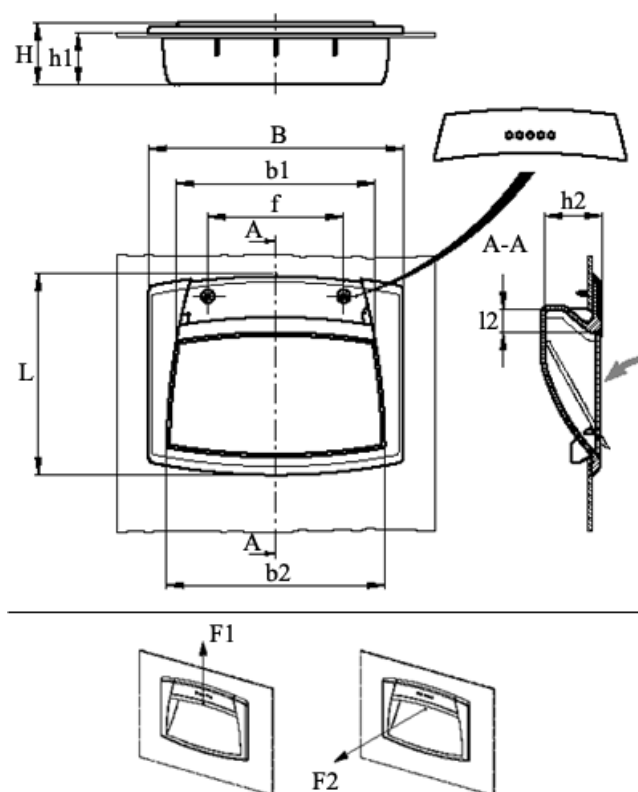

Varenummer: 23052611312  
Beskrivelse: E+G Trækhåndtag m/dækflap  
EPR.120/F-SH-C2

## Mål

B	= 120	h2 = 26.5
b1	= 94	L = 95
b2	= 103	l2 = 11
f	= 64	
F1 (N)	= 1200	
F2 (N)	= 400	
H	= 28.5	
h1	= 24	